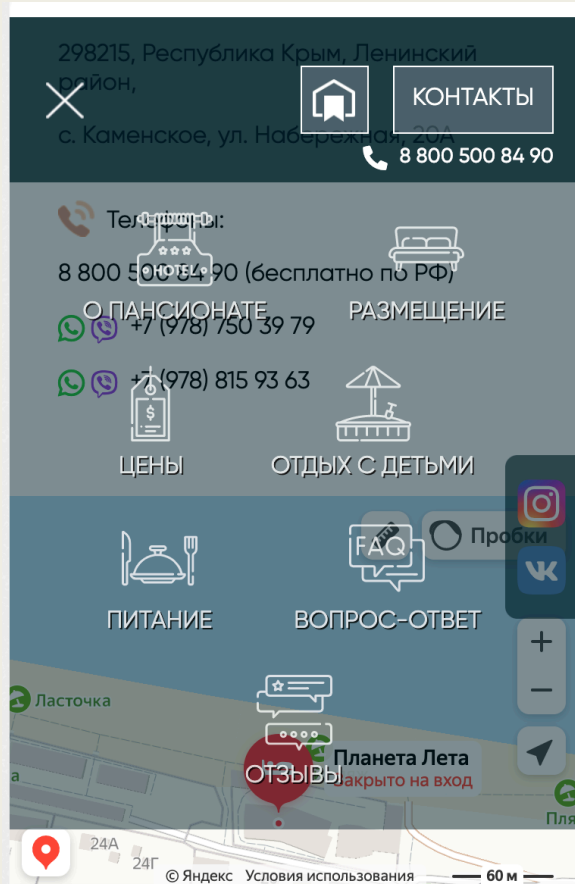

Комментарий: Мобильная версия

Замечания:

Меню в мобильной версии поправить, иконки не ровно размещаются
В подвале сайта разместить полезную информацию
Контакты в нижней части экрана мешают скроллить сайт вверх
Галерея не дает возможность скроллить картинки в большом разрешении