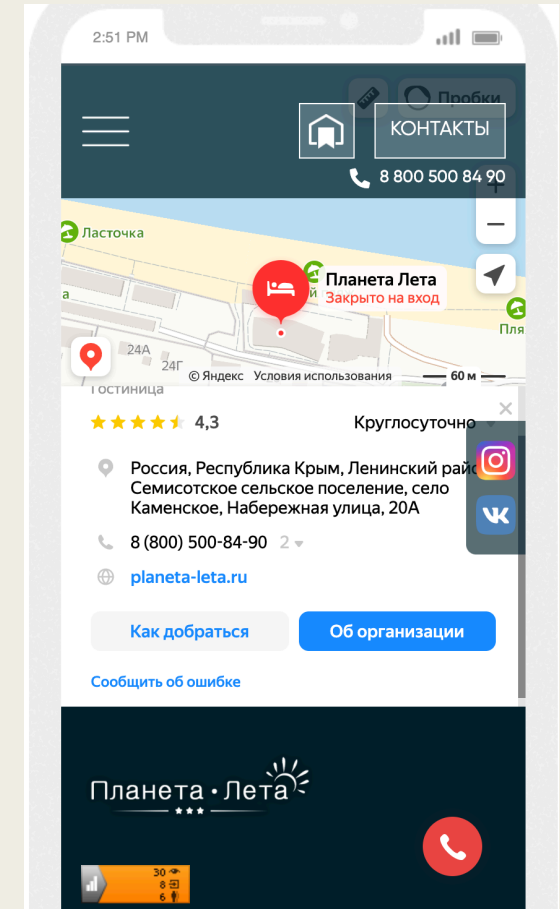

[Политика конфиденциальности](#)

[Использование файлов cookies](#)

Контакты

 Россия, Республика Крым, г. Ялта, пгт. Ливадия, ул. Виноградная д. 95.

 Звонок по России бесплатный: 8 800 707 27 37

 Время работы: круглосуточно

Комментарий: Мобильная версия

Замечания:

Меню в мобильной версии поправить, иконки не ровно размещаются
В подвале сайта разместить полезную информацию
Контакты в нижней части экрана мешают скроллить сайт вверх
Галерея не дает возможность скроллить картинки в большом разрешении