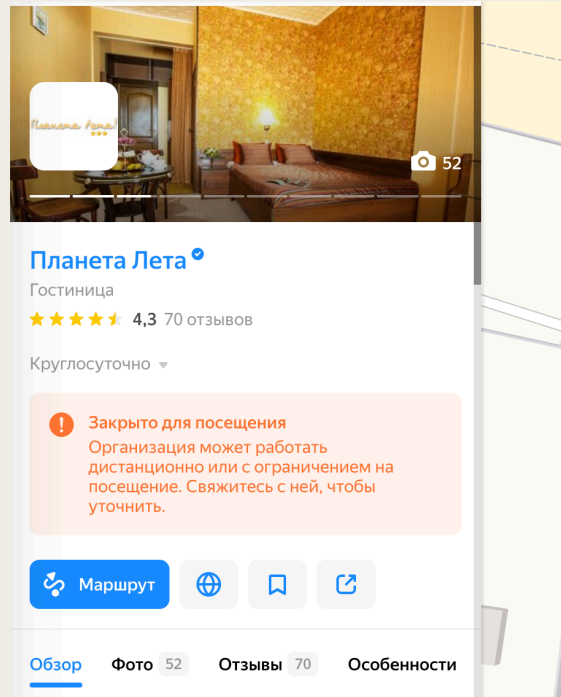

Комментарий:

Рейтинг организации говорит о надежности репутации

Пример:

Рекомендация:

Макеты для распечатки

Яндекс.Бизнес создал макеты визитки, пирамидки и QR-код для вашей организации. Их можно использовать в местах продажи товаров и услуг, чтобы собирать больше оценок и отзывов. Для печати лучше выбрать бумагу поплотнее.

Визитка организации **Пирамидка** **QR-код**

Скачать Скачать Скачать

[Как это работает?](#)

Бейдж с рейтингом организации на сайт

Показывает рейтинг организации в реальном времени прямо на вашем сайте. Нажав на бейдж, посетитель перейдет на профиль вашей организации, где сможет поставить оценку и оставить отзыв.

```
<iframe src="https://yandex.ru/sprav/widget/rating-badge/1118737859" width="150" height="50" frameborder="0"></iframe>
```

Скопировать код

Разместить рейтинг из справочника на сайте и проверить описание