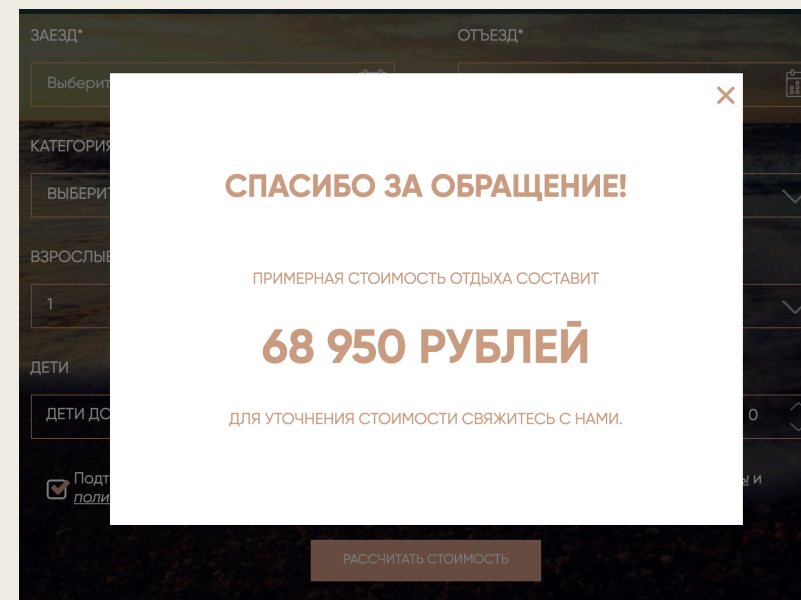

Пример: <https://planeta-leta.ru/kids/>

Рекомендация:

- Призыв рассчитать стоимость
- Подписаться на акции, новости

Добавить на сайт

После расчета стоимости проживания

ВСЕГДА НА СВЯЗИ

Если есть вопросы будем рады ответить. Напишите нам и мы поможем подобрать номер, удобные для вас даты и оформить бронирование.